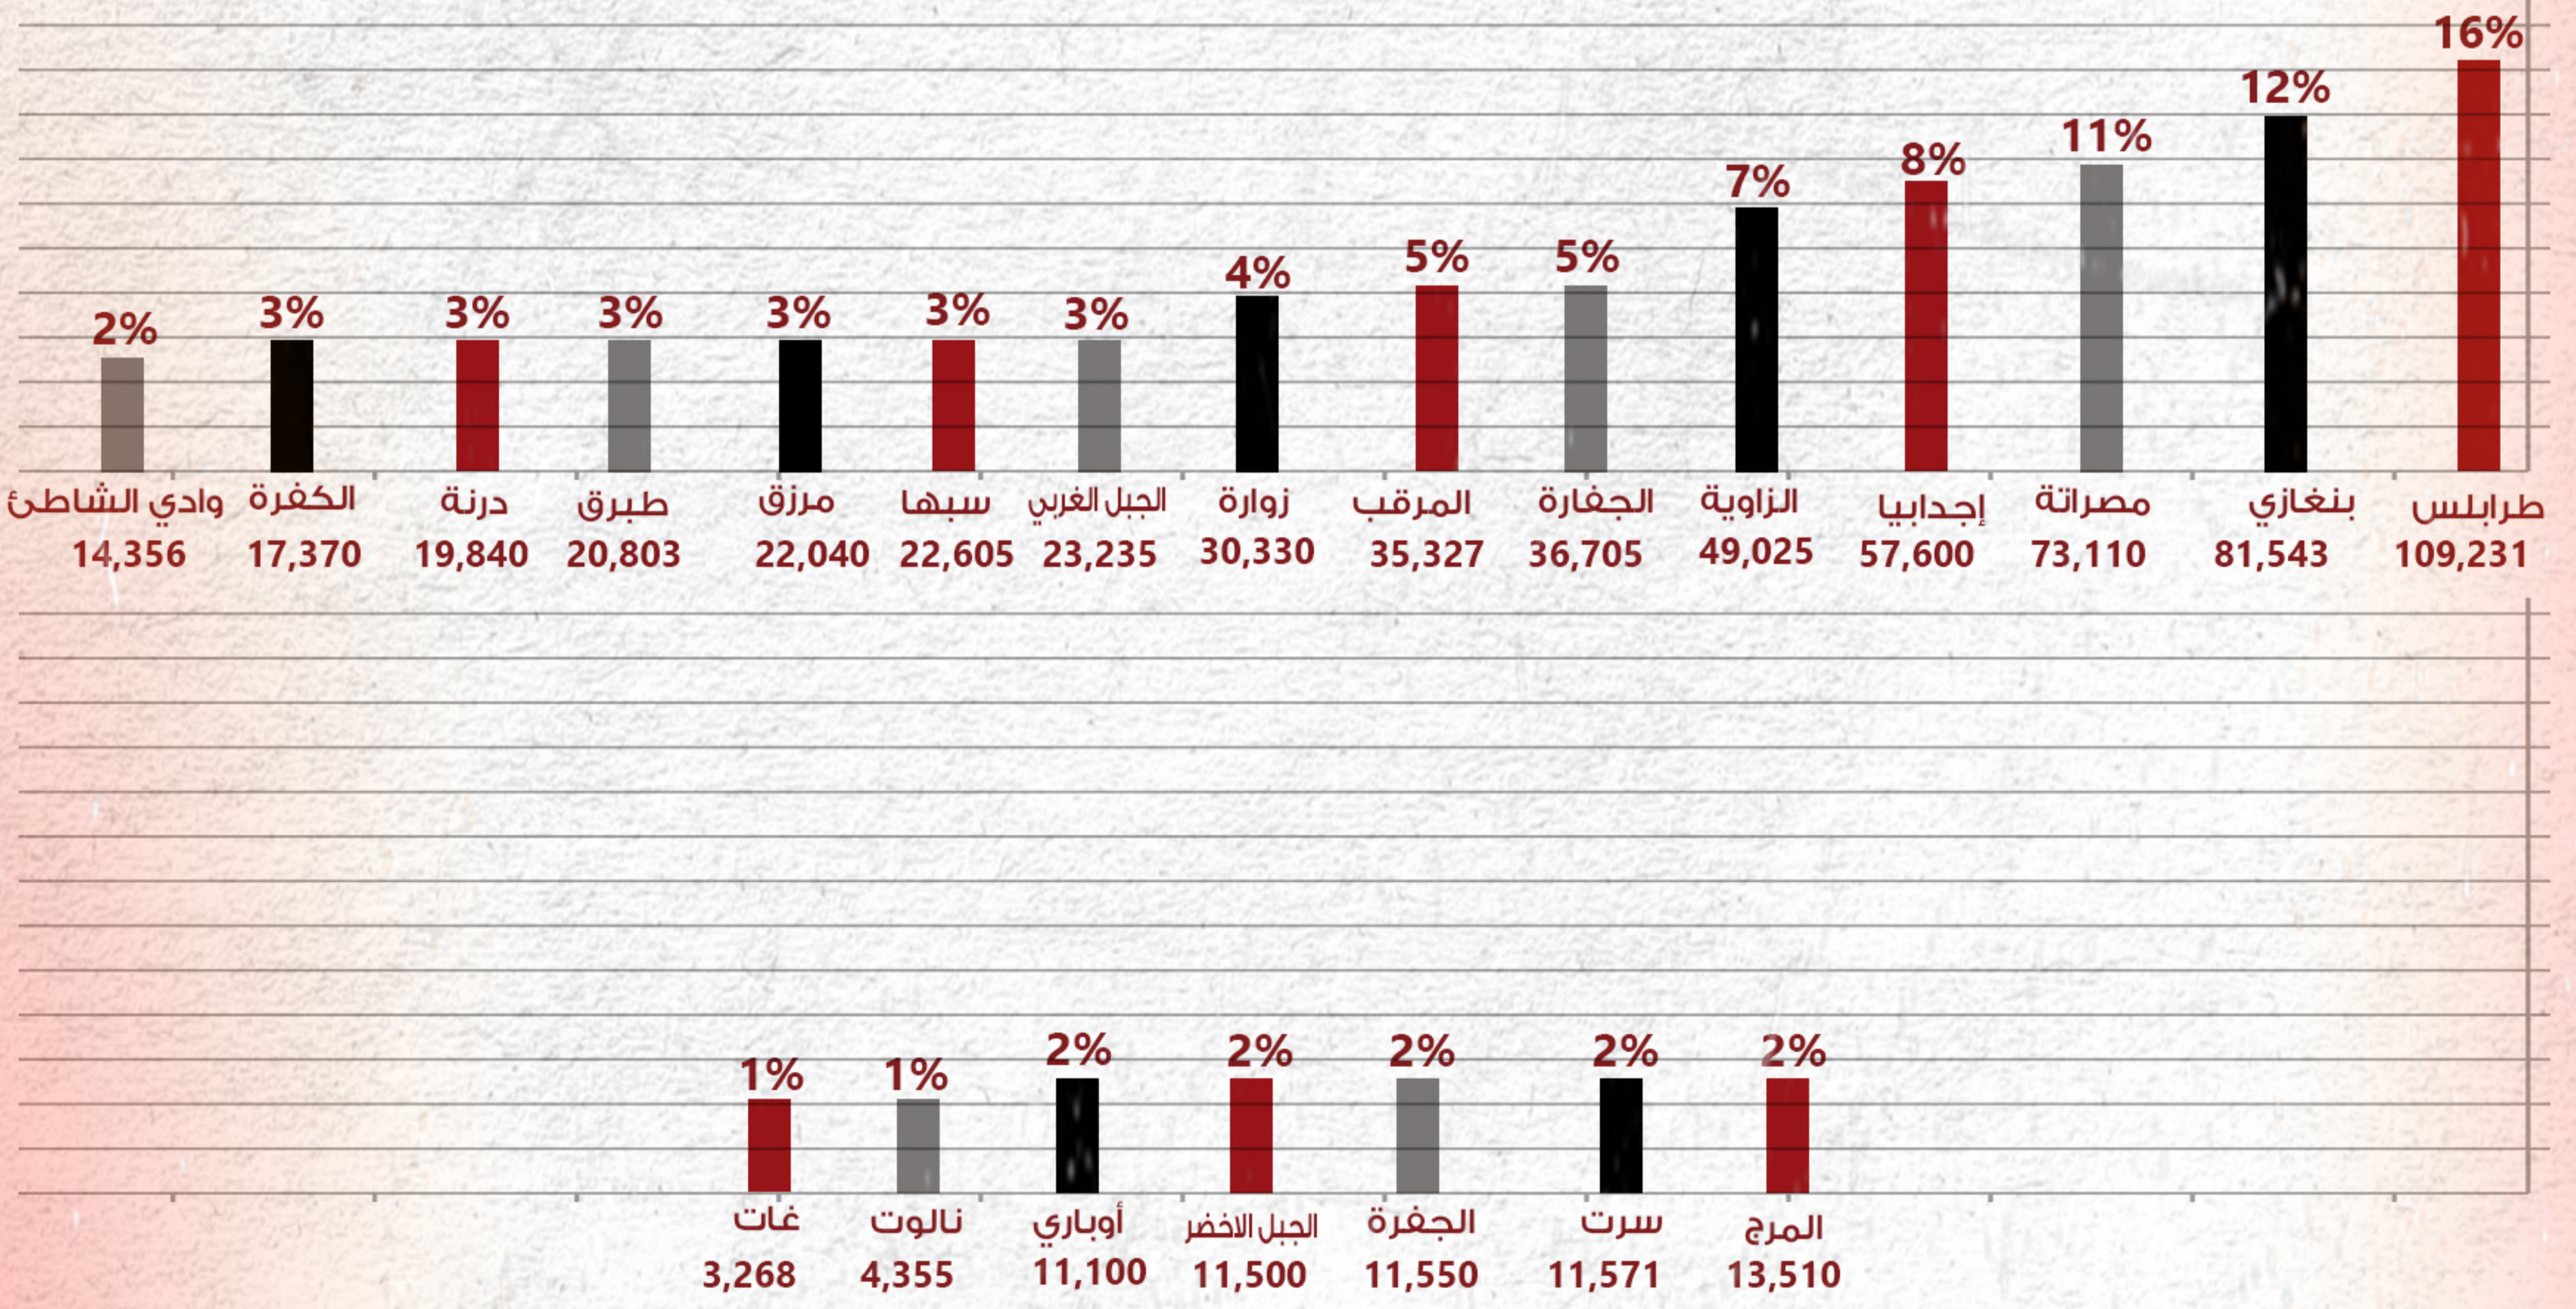

احصائيات منظمة الهجرة الدولية حول الهجرة غير المشروعة

توزيع المهاجرين في ليبيا

عدد المهاجرين لعام 2022

إجمالي أعداد المهاجرين لعام 2022

667,440 ألف مهاجر غير شرعي

المهاجرين في مناطق ليبيا 2022

إجمالي أعداد المهاجرين في المناطق لعام 2022

679,974 ألف مهاجر غير شرعي

المراجع

- تقرير عن الوضع (مكتب الأمم المتحدة لتنسيق الشؤون الإنسانية)
- لا يزال وضع النازحين هشاً (مكتب الأمم المتحدة لتنسيق الشؤون الإنسانية)
- المنظمة الدولية للهجرة في ليبيا (التقرير السنوي ٢٠٢٠-٢٠٢٢)
- جهاز مكافحة الهجرة غير الشرعية