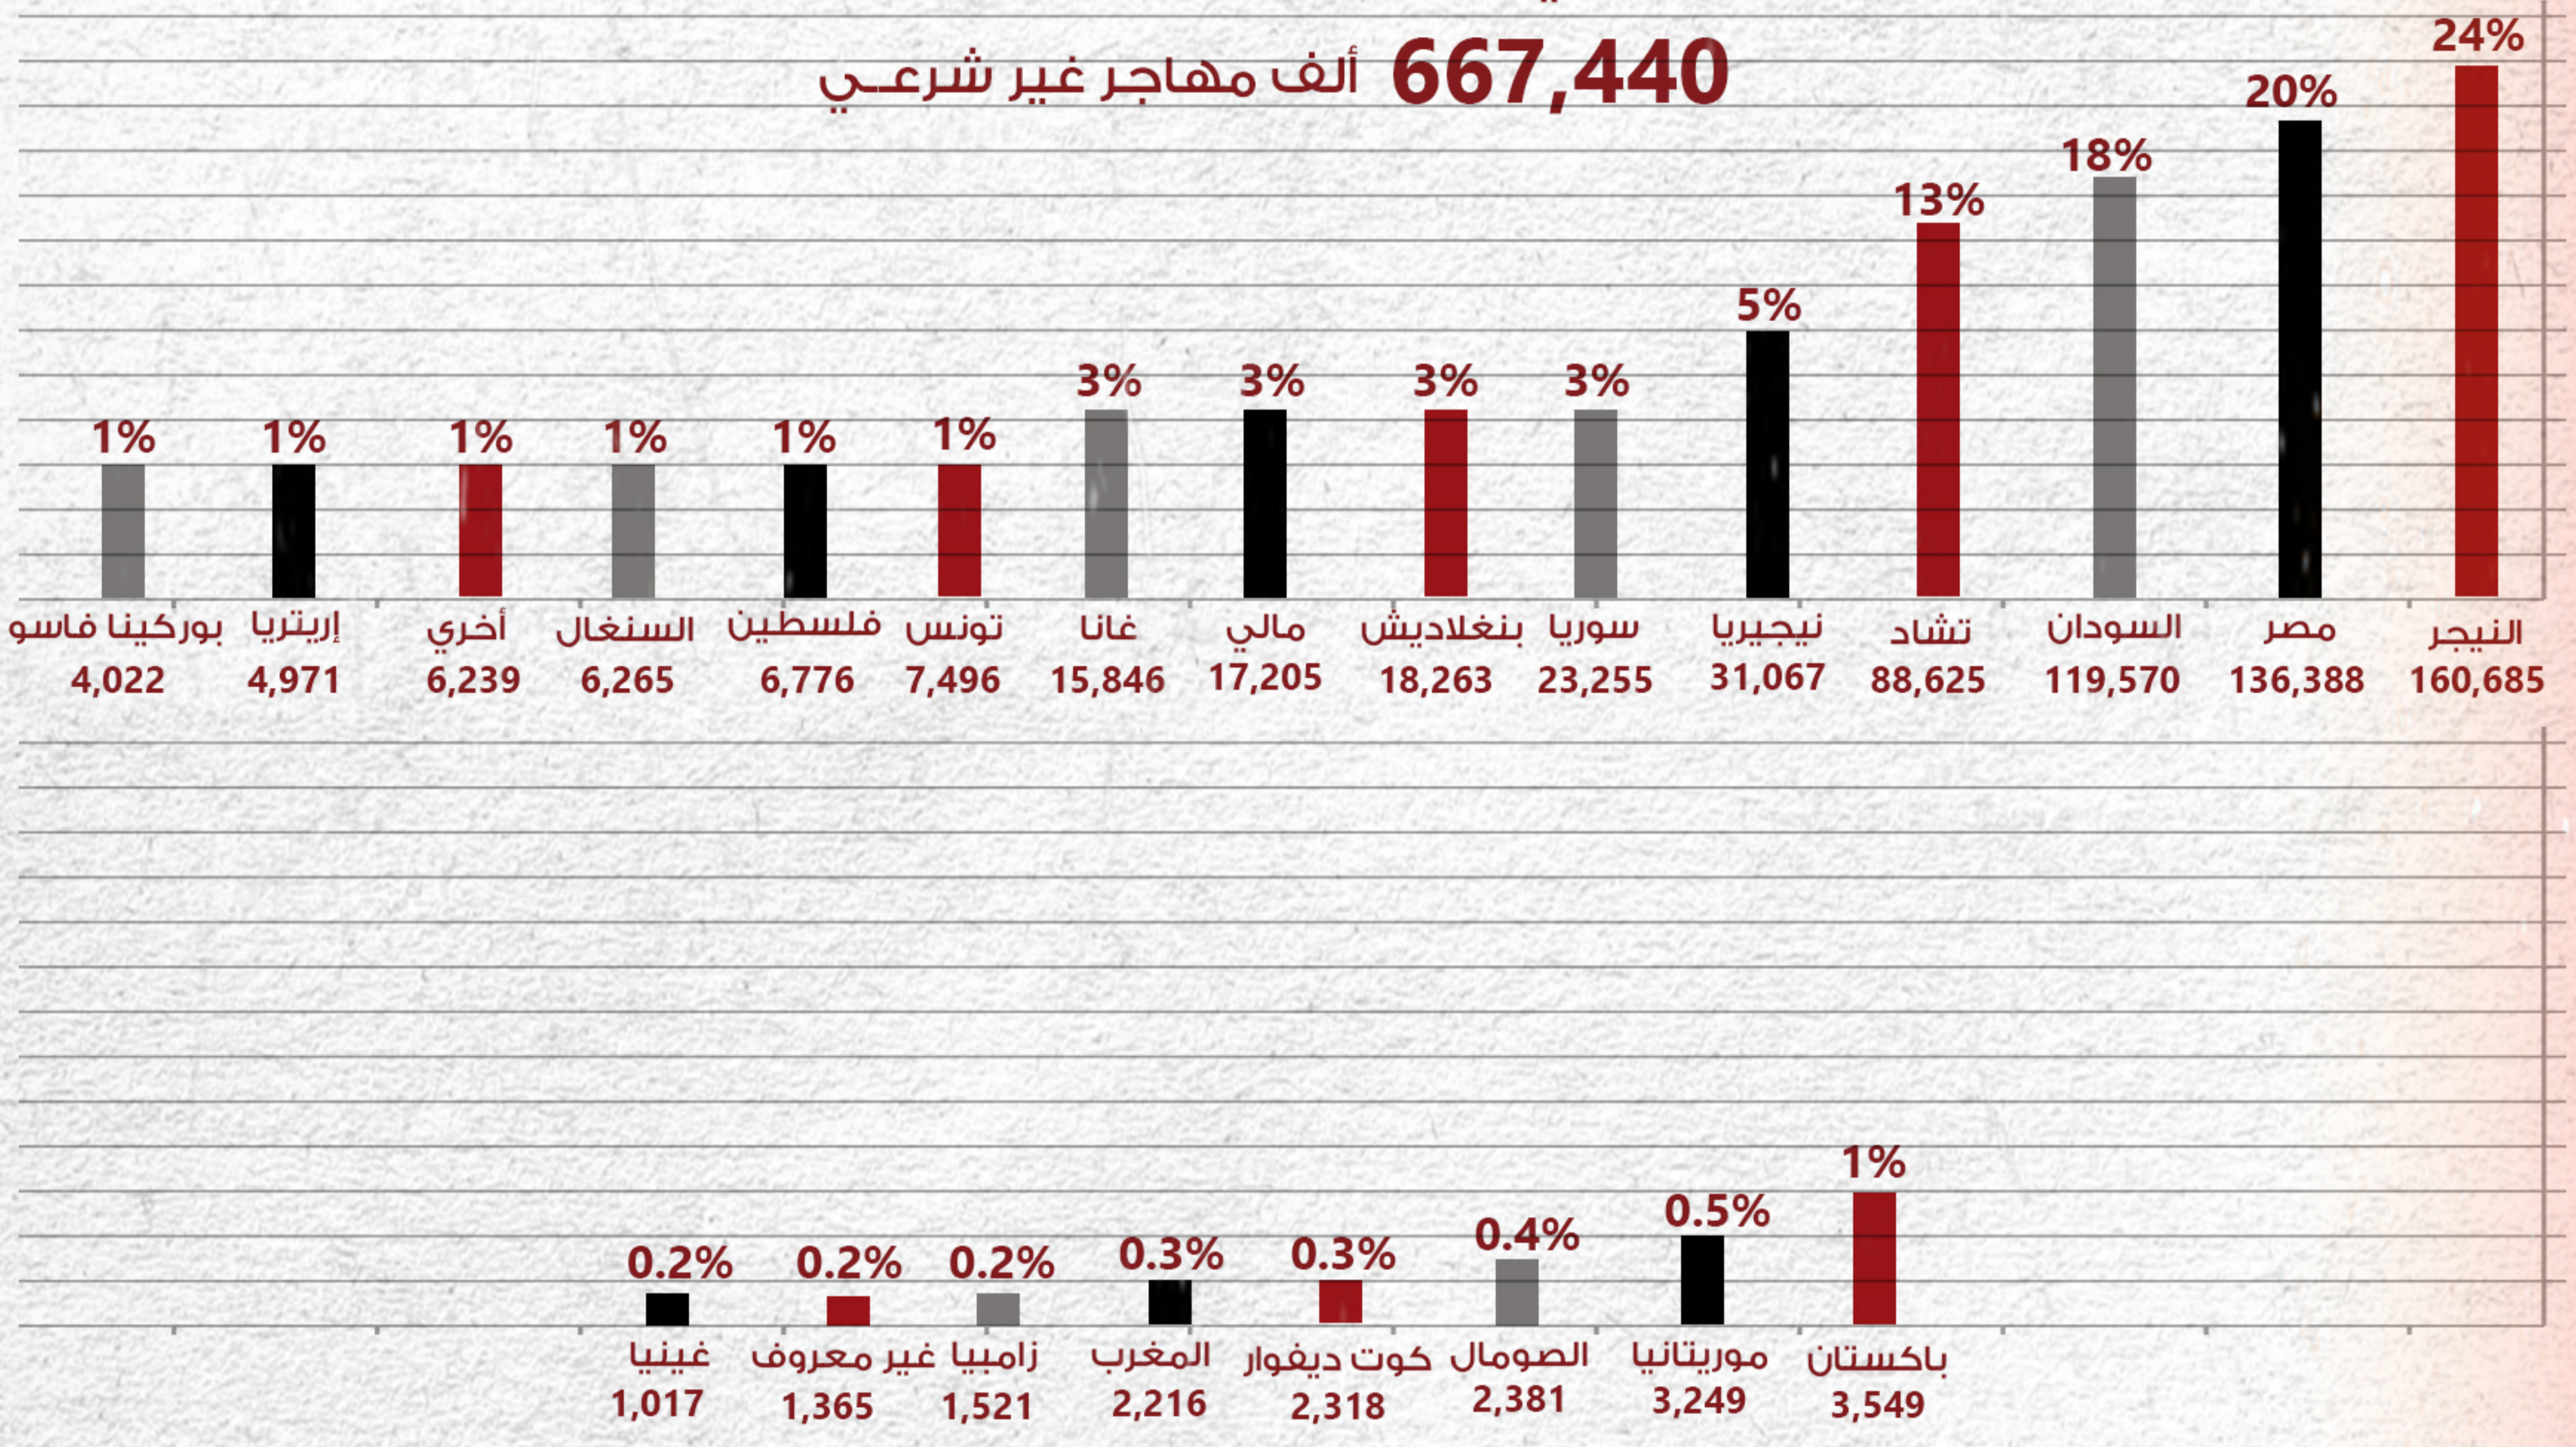

احصائيات منظمة الهجرة الدولية حول الهجرة غير المشروعة

توزيع المهاجرين في ليبيا

عدد المهاجرين لعام 2022

إجمالي أعداد المهاجرين لعام 2022

667,440 ألف مهاجر غير شرعي

المهاجرين في مناطق ليبيا 2022

إجمالي أعداد المهاجرين في المناطق لعام 2022

679,974 ألف مهاجر غير شرعي

المراجع

- تقرير عن الوضع (مكتب الأمم المتحدة لتنسيق الشؤون الإنسانية)
- لا يزال وضع النازحين هشاً (مكتب الأمم المتحدة لتنسيق الشؤون الإنسانية)
- المنظمة الدولية للهجرة في ليبيا (التقرير السنوي ٢٠٢٠-٢٠٢٢)
- جهاز مكافحة الهجرة غير الشرعية