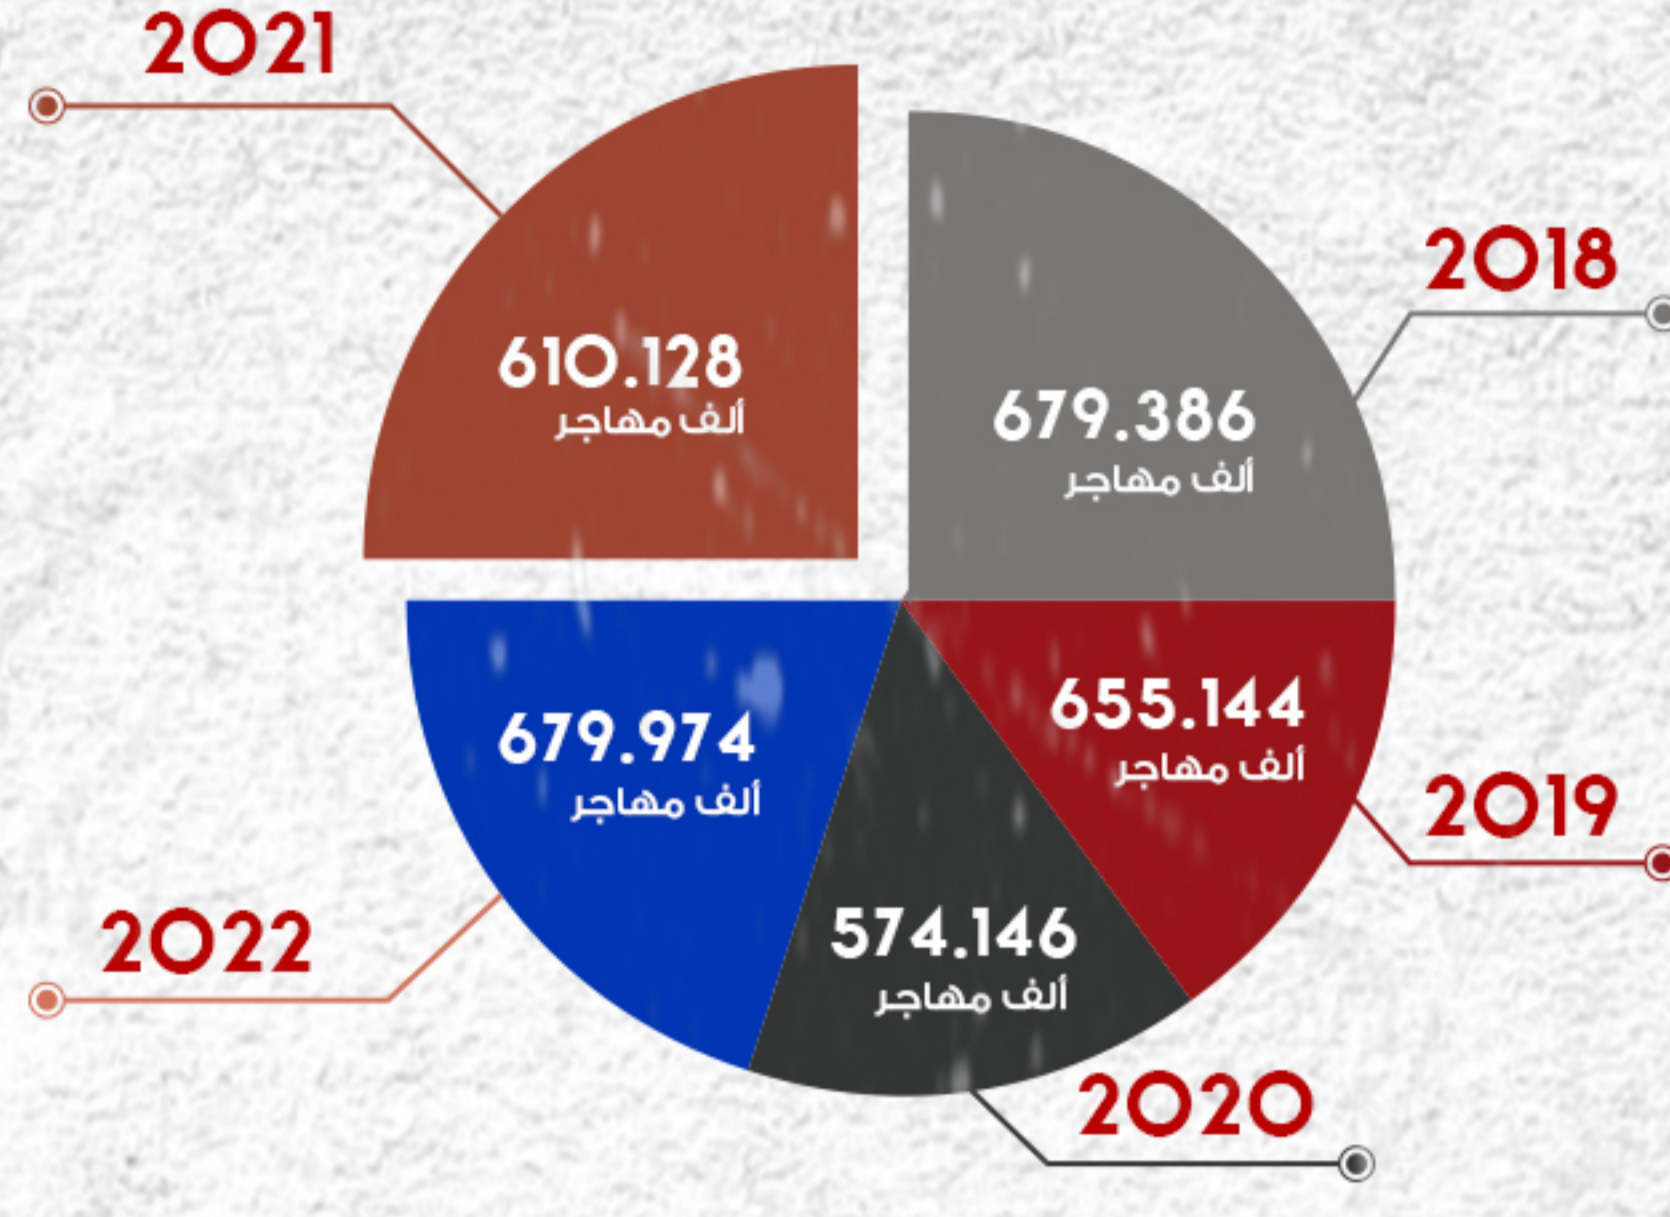

احصائيات منظمة الهجرة الدولية حول الهجرة غير المشروعة

توزيع المهاجرين في ليبيا

عدد المهاجرين لعام 2022

إجمالي أعداد المهاجرين لعام 2022

667,440 ألف مهاجر غير شرعي

المهاجرين في مناطق ليبيا 2022

إجمالي أعداد المهاجرين في المناطق لعام 2022

679,974 ألف مهاجر غير شرعي

المراجع

- تقرير عن الوضع (مكتب الأمم المتحدة لتنسيق الشؤون الإنسانية)
- لا يزال وضع النازحين هشاً (مكتب الأمم المتحدة لتنسيق الشؤون الإنسانية)
- المنظمة الدولية للهجرة في ليبيا (التقرير السنوي ٢٠٢٠-٢٠٢٢)
- جهاز مكافحة الهجرة غير الشرعية