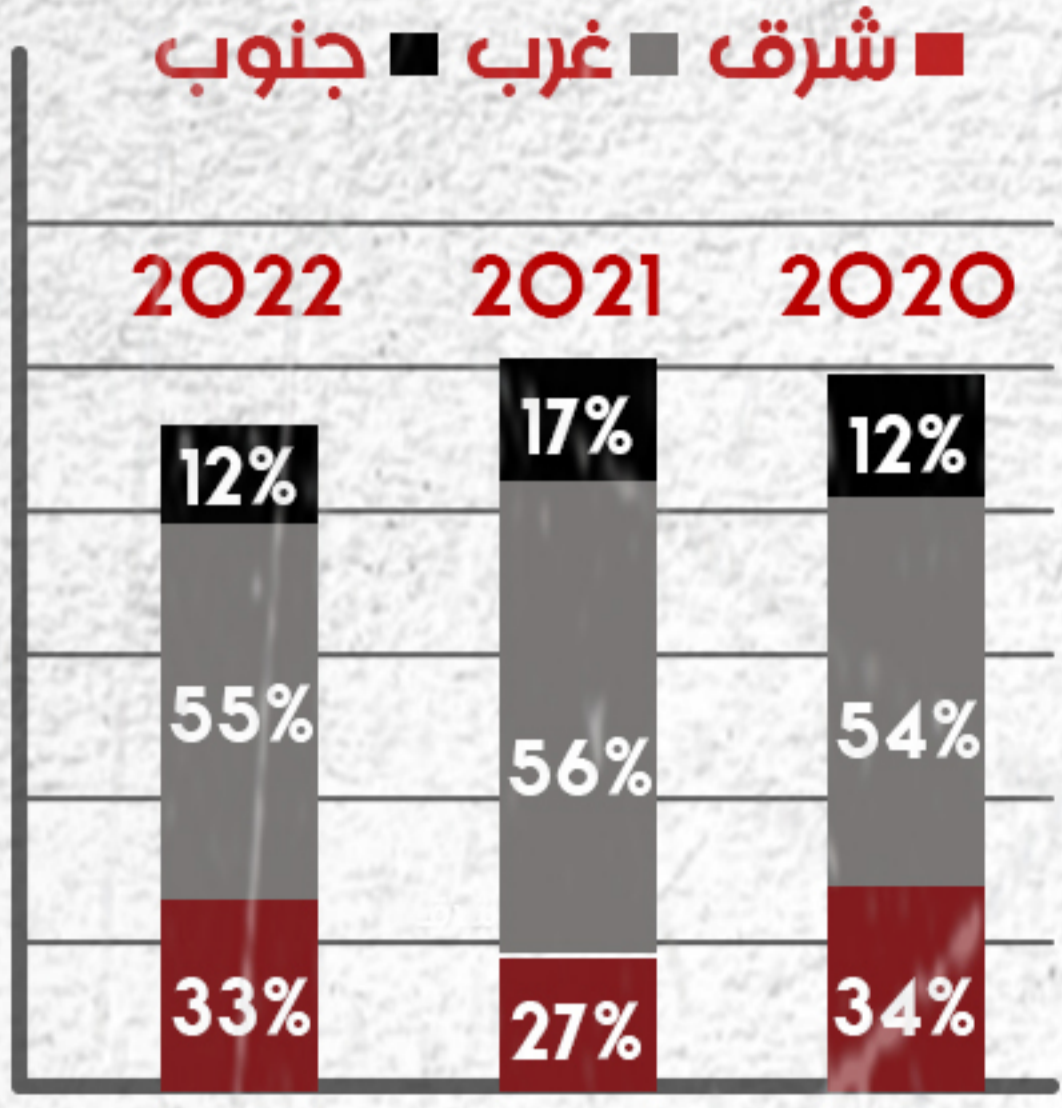

احصائيات منظمة الهجرة الدولية حول الهجرة غير المشروعة

توزيع المهاجرين في ليبيا

عدد المهاجرين لعام 2022

إجمالي أعداد المهاجرين لعام 2022

667,440 ألف مهاجر غير شرعي

المهاجرين في مناطق ليبيا 2022

إجمالي أعداد المهاجرين في المناطق لعام 2022

679,974 ألف مهاجر غير شرعي

المراجع

- تقرير عن الوضع (مكتب الأمم المتحدة لتنسيق الشؤون الإنسانية)
- لا يزال وضع النازحين هشاً (مكتب الأمم المتحدة لتنسيق الشؤون الإنسانية)
- المنظمة الدولية للهجرة في ليبيا (التقرير السنوي ٢٠٢٠-٢٠٢٢)
- جهاز مكافحة الهجرة غير الشرعية