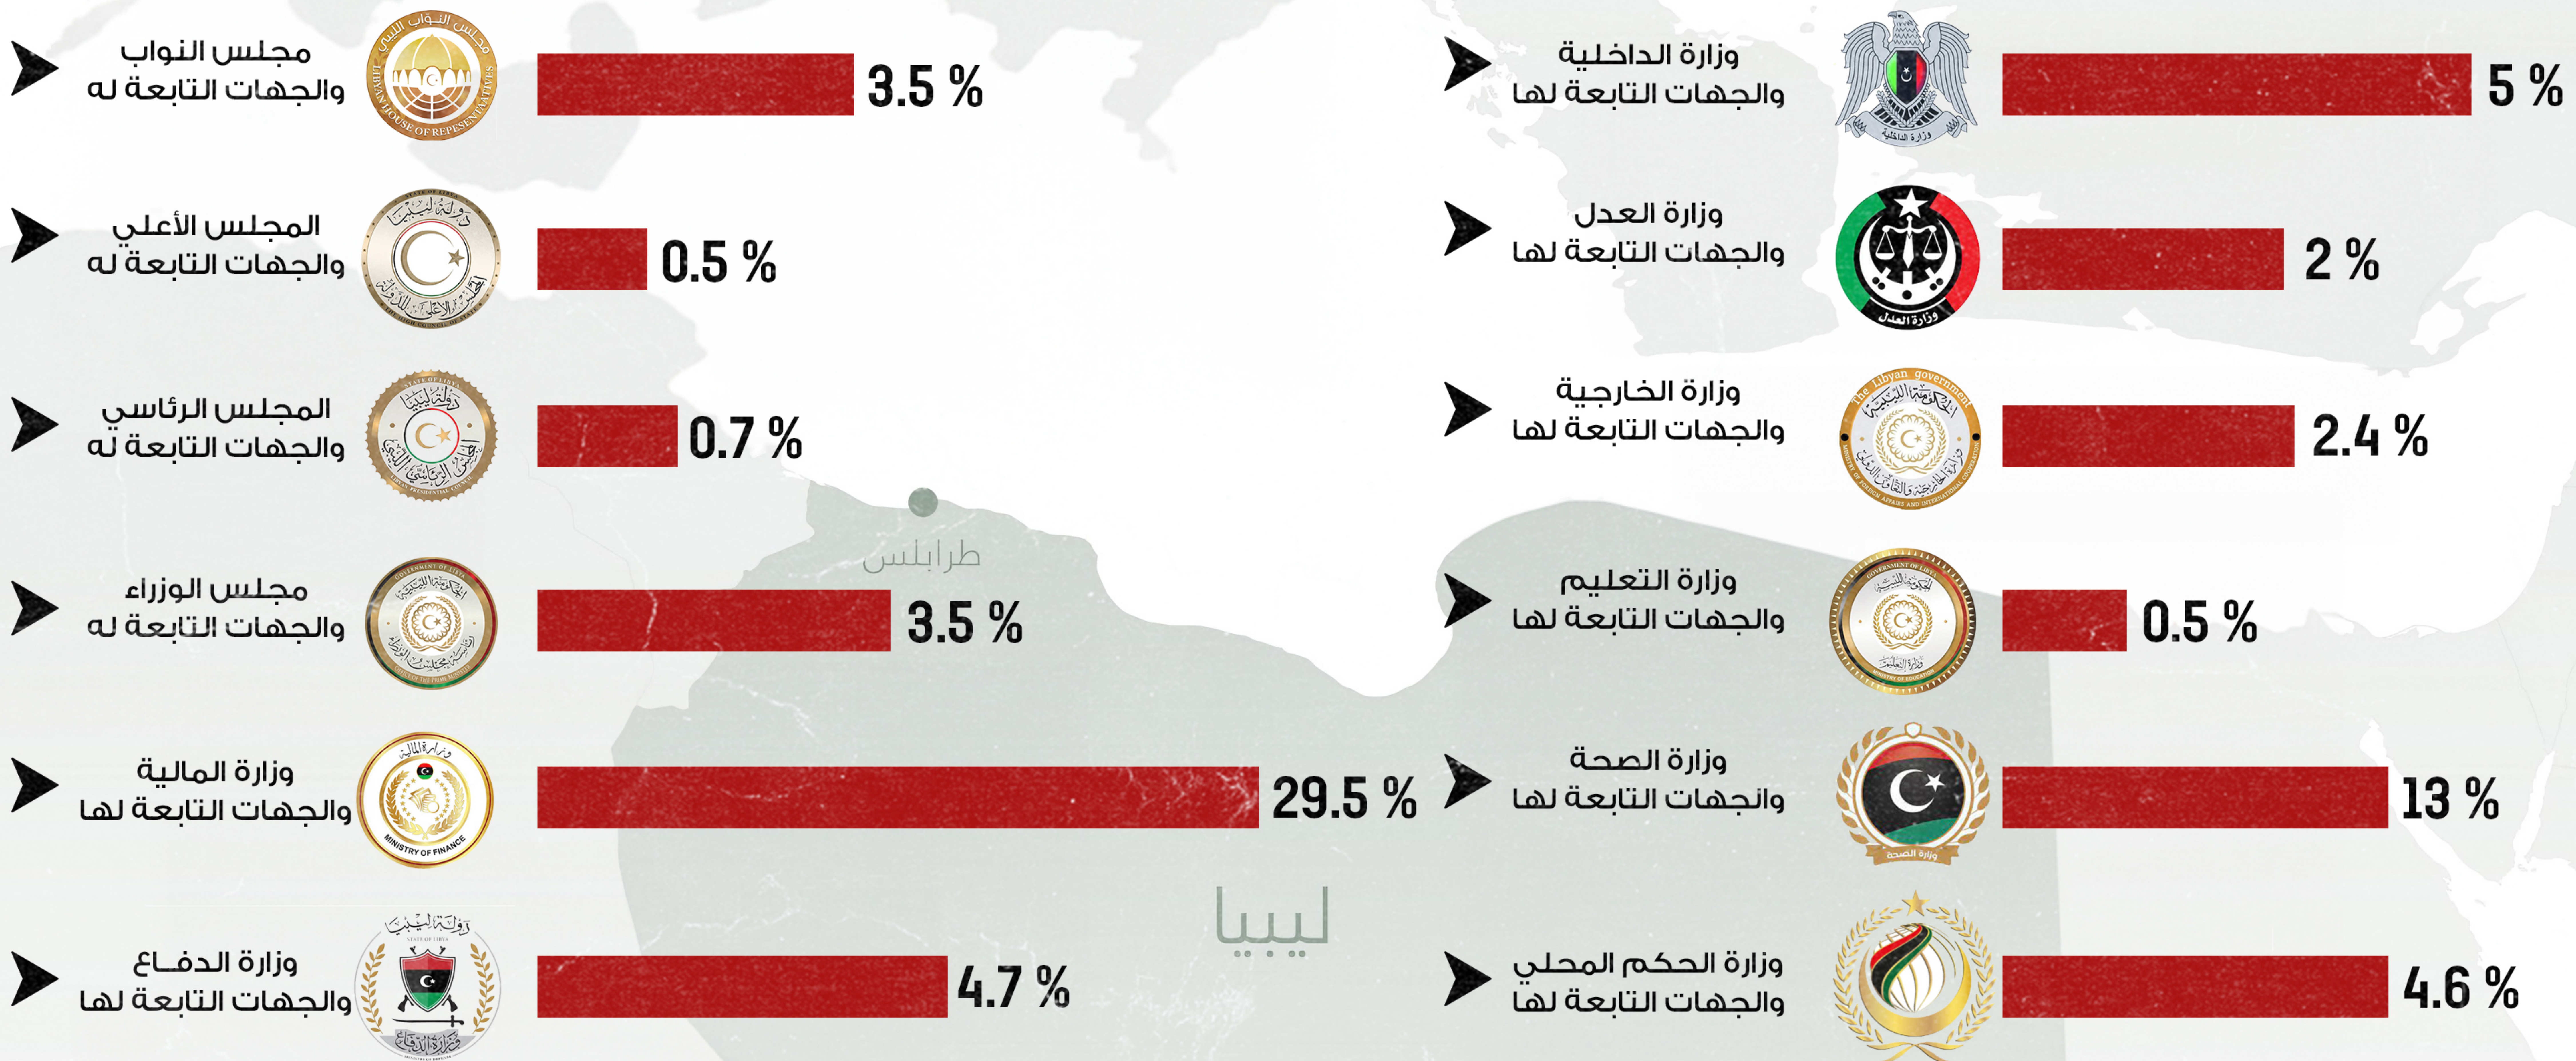

مصرف ليبيا المركزي

LIBYAN

CENTRAL BANK OF LIBYA

الإففاق من ايناير-30 يونيو 2023

الإففاق للقطاعات والجهات التابعة لها

وزارة المالية والجهات التابعة لها

المبالغ المحالة إلى مراقبات الخدمات المالية بالمدن

كل هذه القيم عينه مختاره من اجمالي البيانات الأكثر انفاقا