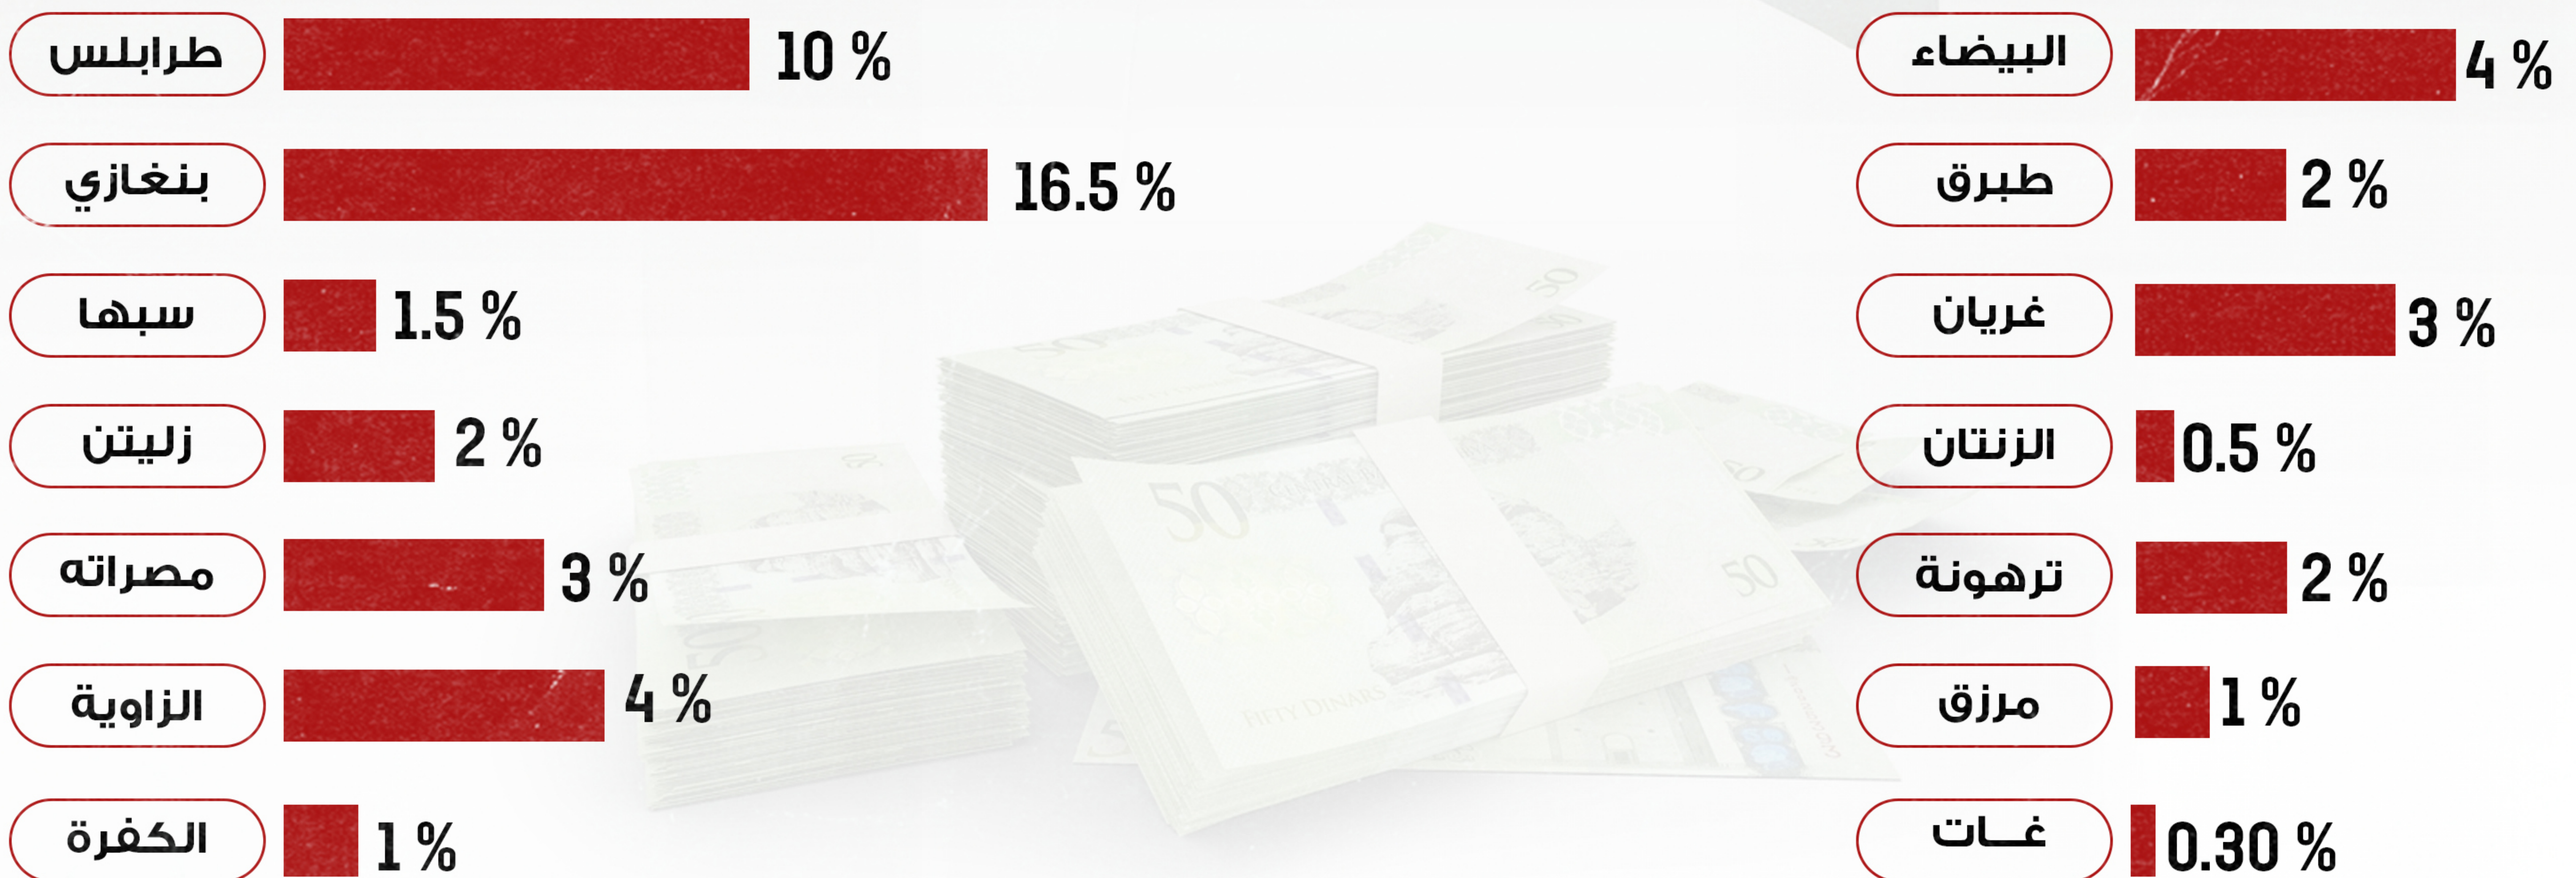

مصرف ليبيا المركزي

LIBYAN

CENTRAL BANK OF LIBYA

الإففاق من ايناير-30 يونيو 2023

الإففاق للقطاعات والجهات التابعة لها

وزارة المالية والجهات التابعة لها

المبالغ المحالة إلى مراقبات الخدمات المالية بالمدن

كل هذه القيم عينه مختاره من اجمالي البيانات الأكثر انفاقا